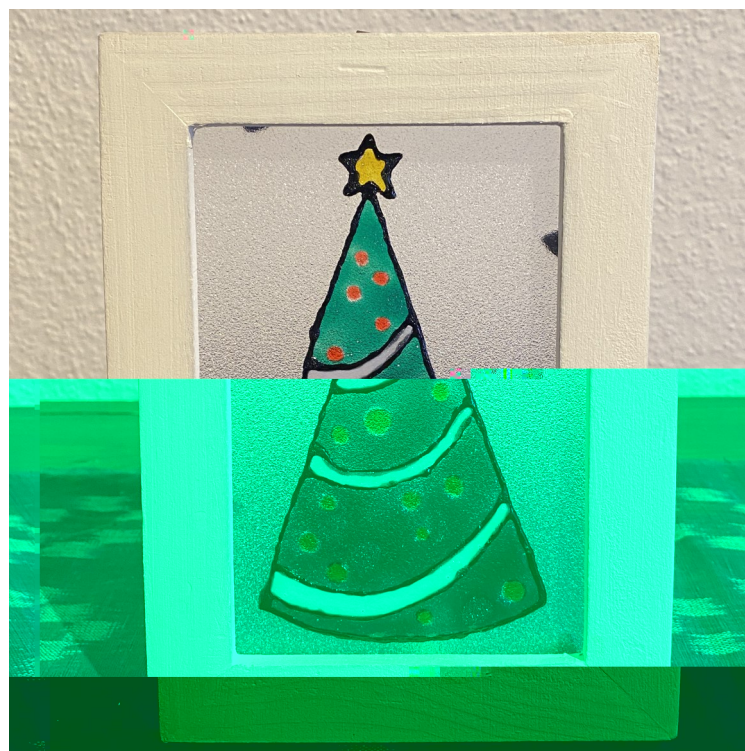

スタンドグラス風フレームをつろう！！

ガラスペンで絵をかこう♪

12月用フレーム

木を大切に作るマッチ製造。それが家づくりの原点です。

株式会社 東亜
家づくり工房
一般顧客サービス部

〒940-0033 長岡市今朝白2丁目8番3号

<https://www.toa-match.jp>

☎0120-84-8562